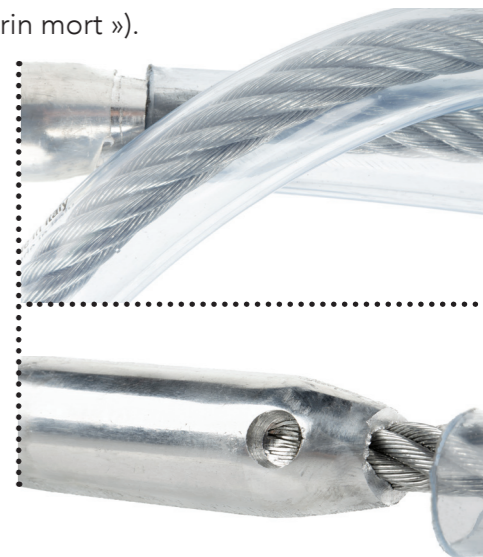

Élingues de levage GAMME LUXE (ELUX110T/XM..... ELUX112T/XM....ELUX114TXM)

Diamètre : 8 - 10 - 12 - 14 mm.

CMU de 700 kg à 2100 kg en stock.

Composition de câble : 6 x 36 âme textile pour une souplesse accrue.

Cosses grande ouverture pour plus de confort d'utilisation.

Gaine ultra résistante épaisse : transparente ou noire.

Manchons en aluminium : type TKH.

(manchons coniques avec un trou d'observation de brin retour, appelé aussi « brin mort »).

Coefficient
de
sécurité de 5

Toutes nos élingues sont conformes à la directive européenne 2006 / 42 / CE et aux normes : EN 12385 / EN 13414-1 / EN 13414 - 2 / EN 13414 - 3.

ÉLINGUES STANDARD CÂBLE 6X19

RÉFÉRENCE		CMU	Ø DU CÂBLE	COSSES (MM)		MANCHONS	GAINAGE	
TRANSLUCIDE	NOIRE						KG	MM
EL103T/...M	EL103N/...M	90	3	PO3	19 x 12	T + thermo	Câble gainé	Câble gainé
EL104T/...M	EL104N/...M	180	4	PO4	21 x 13	T + thermo	Câble gainé	Câble gainé
EL106T/...M	EL106N/...M	400	6	GO6	40 x 25	T + thermo	Câble gainé	Câble gainé
EL108T/...M	EL108N/...M	700	8	GO8	49 x 31	T + thermo	Câble gainé	Gaine épaisse
EL110T/...M	sur commande	1000	10	GO12	68 x 43	T + thermo	Câble gainé	Gaine épaisse
EL112T/...M		1500	12	GO12	68 x 43	T + thermo	Gaine épaisse	Gaine épaisse
EL114T/...M		2100	14	GO14	78 x 49	T + thermo	Gaine épaisse	Gaine épaisse