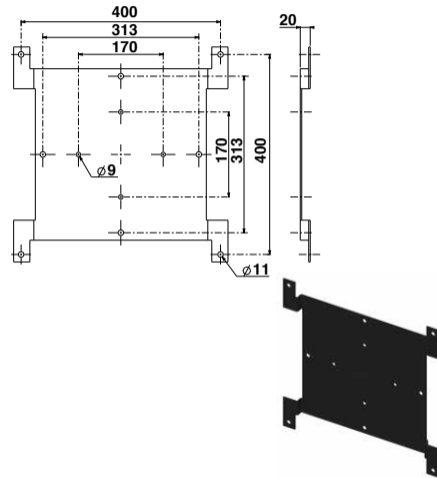

VESA 400

Tôle VESA pour moniteur

Acier Finition époxy noir anti reflet