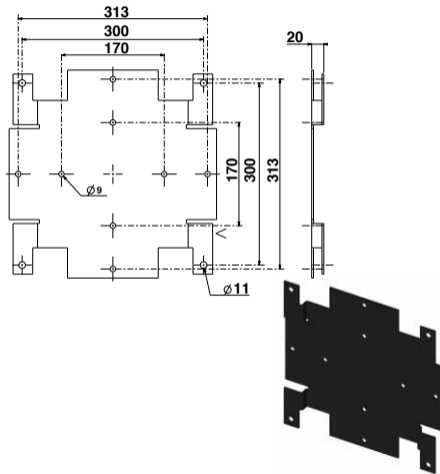

## VESA 200

Tôle VESA pour moniteur

Acier Finition époxy noir anti reflet

## VESA 300

Tôle VESA pour moniteur

Acier Finition époxy noir anti reflet