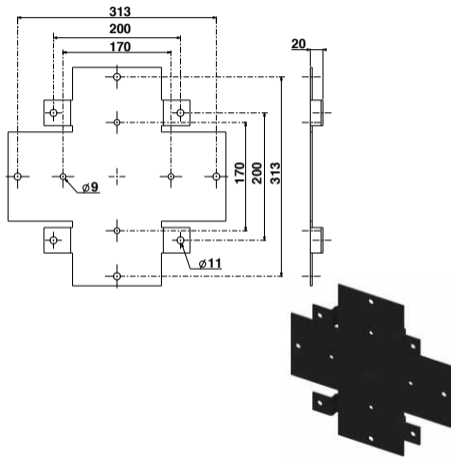

## VESA 200

Tôle VESA pour moniteur

Acier Finition époxy noir anti reflet

## VESA 300

Tôle VESA pour moniteur

Acier Finition époxy noir anti reflet

## VESA 400

Tôle VESA pour moniteur

Acier Finition époxy noir anti reflet