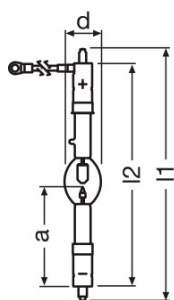

XBO 4000 W/HS XL OFR

XBO Xtreme Life | Lampes Xénon arc court pour projection cinéma

Fiche de données produit

Fiche technique

Données électriques

Puissance nominale	4000 W
Voltage de la lampe	28 V
Intensité nominale	135 A
Courant de la lampe	135.00000 A
Courant de fonctionnement	80...150 A

Dimensions & poids

Diamètre	70.0 mm
Longueur	410.0 mm
Longueur du culot hors pins	370.00 mm
Distance culot / foyer lumineux (LCL)	171.0 mm ¹⁾
Ecartement des électrodes	7.0 mm
Longueur câbles/conducteurs, au primaire	400 mm

¹⁾ Distance bas du culot / pointe de l'électrode (froid)

Température

Température max au point de pincement	230 °C
---------------------------------------	--------

Durée de vie

Durée de vie	1500 h
--------------	--------

Donnée produit supplémentaire

Anode (désignation standard)	SFaX30-9.5
Cathode (désignation standard)	SFa30-7.9

Capacités

Fiche de données produit

Refroidissement	Forcé ¹⁾
Position de fonctionnement	s 20 p 20 ²⁾