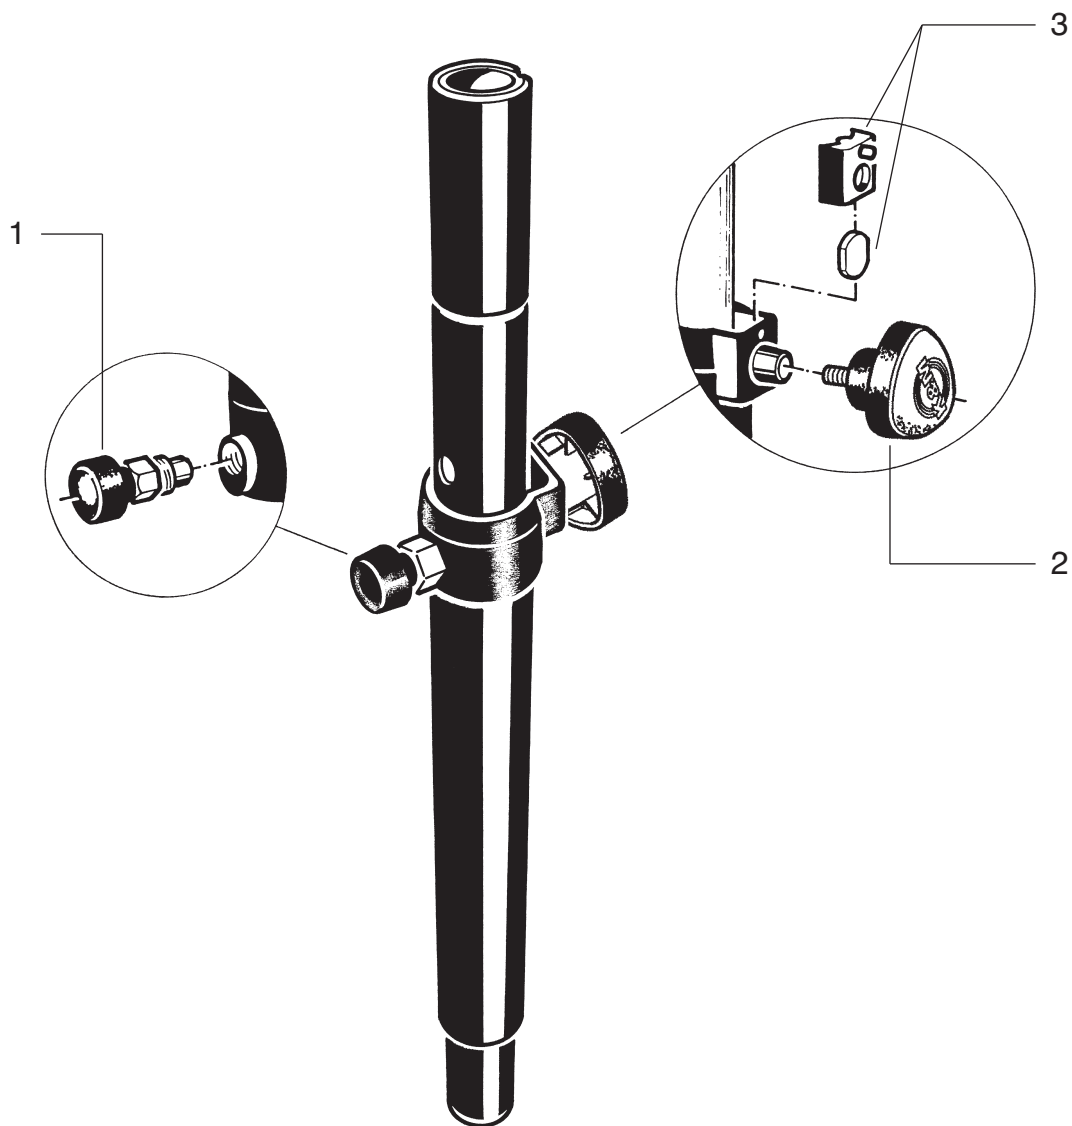

21336 Distance Rod

21336.000.55 black

pos.	description	art.-no.	qty
1	spring loaded locking bolt	6.21460.1.00	1
2	locking knob M8 x 16/33 mm	01.82.763.55	1
3	plastic locking spacer complete	6.86710.1.55	1