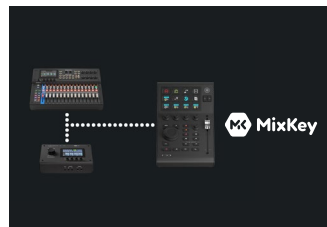

Encore plus de contrôle

Les prochaines mises à jour étendront ses capacités de contrôle, en commençant par les appareils Yamaha tel que des interfaces audio USB et des consoles de mixage, puis en intégrant MixKey de Steinberg et d'autres systèmes tiers.