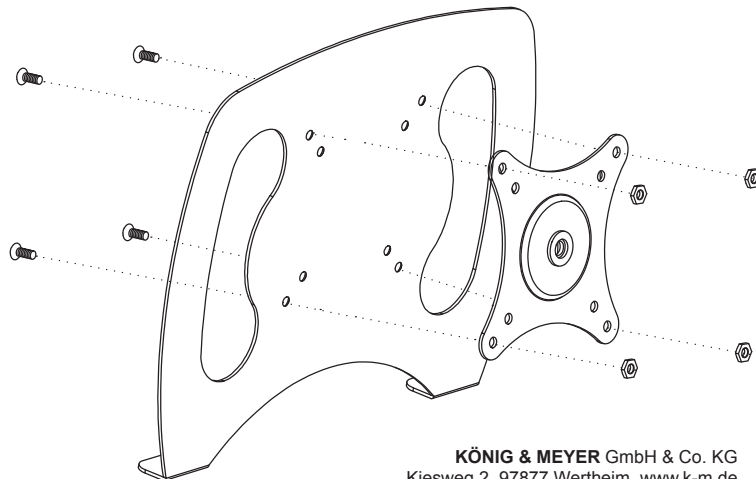

23880 Laptopablage

Installationsanleitung

Passend für VESA 75x75/100x100 Lochbild. Kompatibel mit den meisten Laptop-Größen.

Max. Tragfähigkeit 8 kg

x4		M5
x4		M5x12

23880 Laptop rest

Installation Manual

Adapt to VESA 75x75/100x100 holes. Compatible with most laptop size.

Max load 8 kgs

x4		M5
x4		M5x12