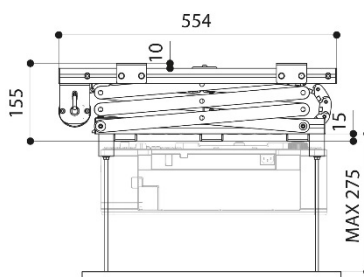

# ERARD® PRO

**SUPPORT MOTORISE AVEC PANTOGRAPHE**  
**Poids max. 30 kg - Longueur 100 cm**

Réf. 737713

Vue de face fermée

Vue latérale ouverte

Vue latérale fermée

En option :

- Télécommande radio (réf. 737702)
- Support dalle faux plafond (réf. 737700)
- Interface contact basse tension (réf. 737705)

## CARACTERISTIQUES TECHNIQUES

Branchement électrique	220-230V – 50Hz
Consommation max	184 W
Couple	20 Nm
Vitesse moteur	17 rpm
Dimensions LIFT fermé	575x155x554 (LxHxP en mm)
Dimensions LIFT ouvert	575x970x554 (LxHxP en mm)
Distance max. des points de fixation du VP	398x372 (LxP en mm)
Taille max. du VP	570x600 (LxP en mm)
Charge max.	30 Kg
Poids net du support VP LIFT	12 kg
Système de guidage de câbles (dimensions internes)	20x18 (LxP en mm)