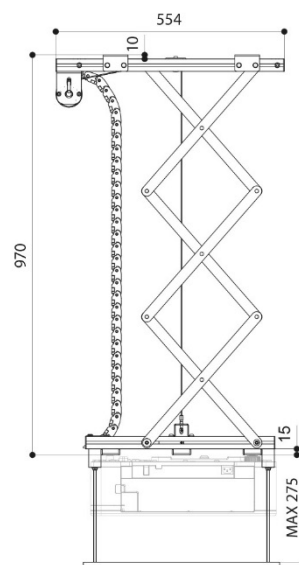

# ERARD® PRO

**SUPPORT MOTORISE AVEC PANTOGRAPHE**  
**Poids max. 30 kg - Longueur 100 cm**

Réf. 737713

Vue de face fermée

Vue latérale ouverte

Vue latérale fermée

En option :

- Télécommande radio (réf. 737702)
- Support dalle faux plafond (réf. 737700)
- Interface contact basse tension (réf. 737705)

## CARACTERISTIQUES TECHNIQUES

Branchement électrique	220-230V – 50Hz
Consommation max	184 W
Couple	20 Nm
Vitesse moteur	17 rpm
Dimensions LIFT fermé	575x155x554 (LxHxP en mm)
Dimensions LIFT ouvert	575x970x554 (LxHxP en mm)
Distance max. des points de fixation du VP	398x372 (LxP en mm)
Taille max. du VP	570x600 (LxP en mm)
Charge max.	30 Kg
Poids net du support VP LIFT	12 kg
Système de guidage de câbles (dimensions internes)	20x18 (LxP en mm)