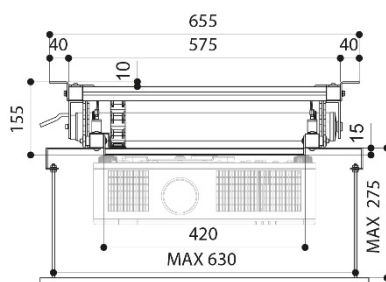

# ERARD® PRO

**SUPPORT MOTORISE AVEC PANTOGRAPHE**  
**Poids max. 30 kg - Longueur 100 cm**

Réf. 737713

Vue de face fermée

Vue latérale ouverte

Vue latérale fermée

En option :

- Télécommande radio (réf. 737702)
- Support dalle faux plafond (réf. 737700)
- Interface contact basse tension (réf. 737705)

## CARACTERISTIQUES TECHNIQUES

Branchement électrique	220-230V – 50Hz
Consommation max	184 W
Couple	20 Nm
Vitesse moteur	17 rpm
Dimensions LIFT fermé	575x155x554 (LxHxP en mm)
Dimensions LIFT ouvert	575x970x554 (LxHxP en mm)
Distance max. des points de fixation du VP	398x372 (LxP en mm)
Taille max. du VP	570x600 (LxP en mm)
Charge max.	30 Kg
Poids net du support VP LIFT	12 kg
Système de guidage de câbles (dimensions internes)	20x18 (LxP en mm)