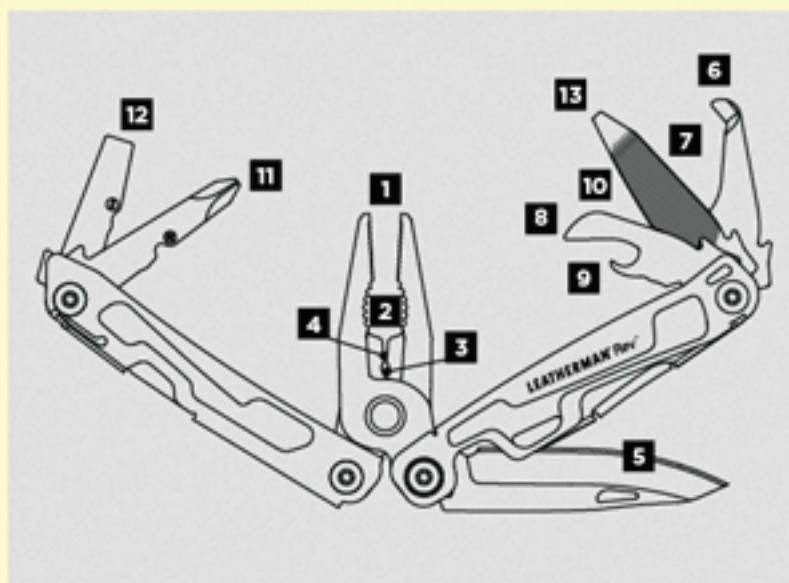

## DONNEES TECHNIQUES :

Coloris : acier

Longueur outil fermé : 9,7 cm

Longueur de la lame : 6,6 cm

Poids : 168 g

Livré en boîte

Garantie 25 ans

## 13 fonctions

### 13 fonctions:

1. Pincette à bec effilé
2. Pincette classique
3. Coupe fil
4. Coupe fil dur
5. Lame lisse
6. Cutter
7. Règle (3.8 cm)
8. Ouvre-boîtes
9. Décapsuleur
10. Lime à bois / métal
11. Tournevis cruciforme
12. Tournevis plat moyen
13. Tournevis plat petit