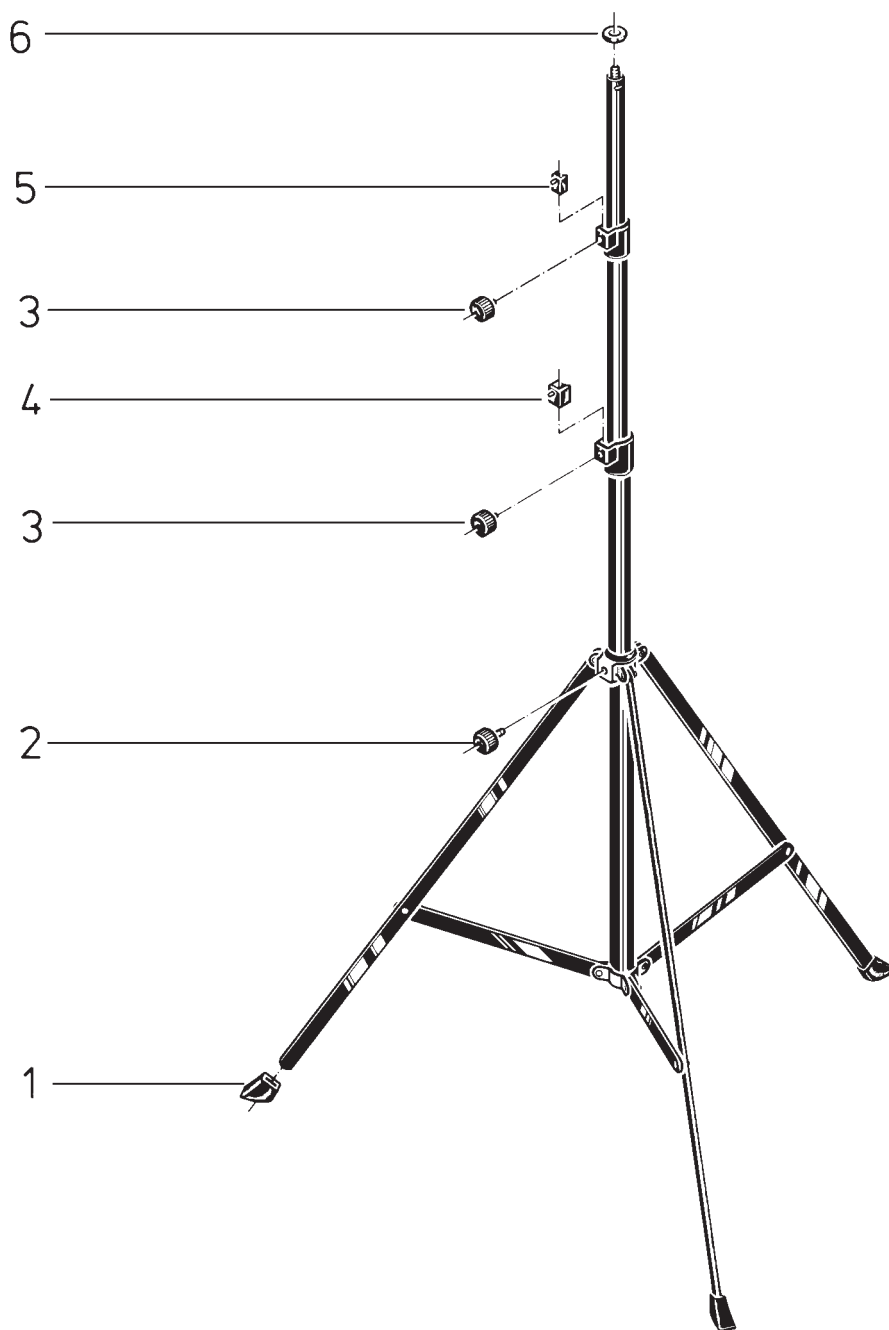

**208 Special Stand**

20800.300.55 black

pos.	description	art.-no.	qty
1	end caps 17 x 3 mm	01.84.720.55	3
2	knurled knob M6 x 18 mm	01.82.940.55	1
3	knurled knob M6 x 13 mm	01.82.925.55	2
4	locking spacer	01.86.640.55	1
5	locking spacer	01.86.630.55	1
6	aluminum washer	03.31.525.00	1