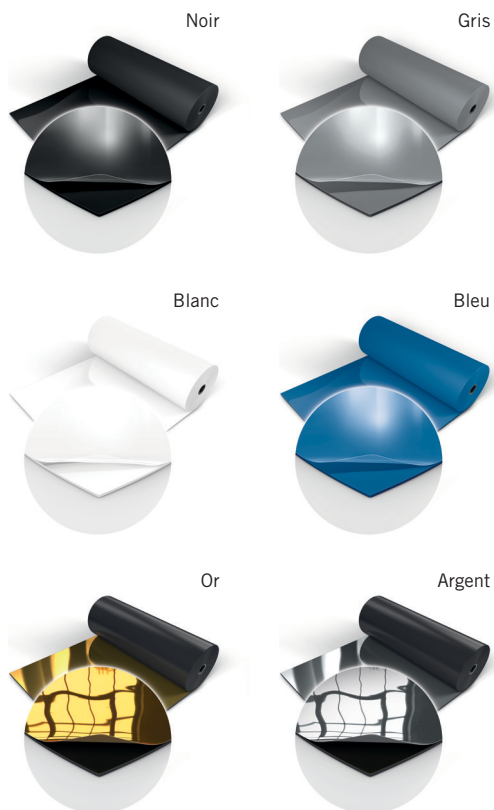

Harlequin Europe S.A
29, rue Notre-Dame
L-2240 Luxembourg
Tel. +352 46 44 99
Fax +352 46 44 40
Numéro gratuit: 00 800 90 69 1000
www.harlequinfloors.com
info@harlequinfloors.com

LONDON
LUXEMBOURG
BERLIN
PARIS
MADRID
LOS ANGELES
PHILADELPHIA
FORT WORTH
SYDNEY
HONG KONG
TOKYO