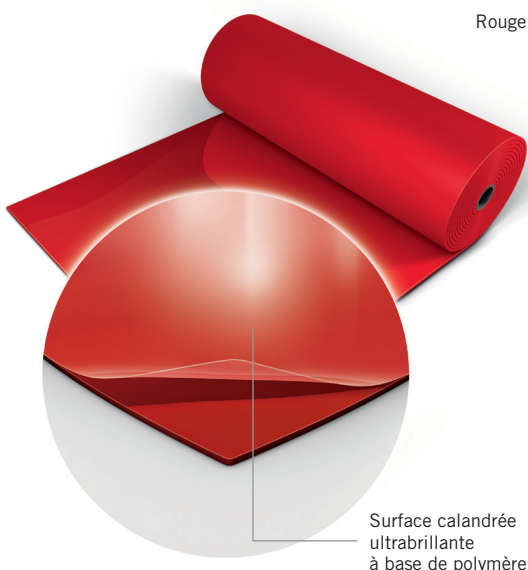

HARLEQUIN

The world dances on Harlequin floors®

Rouge

Surface calandrée ultrabrillante à base de polymère

Harlequin Hi-Shine™

Premier choix pour les scènes d'opéra, l'événementiel et les plateaux de télévision, **Harlequin Hi-Shine** séduit par sa surface ultrabrillante. Hyper résistant aux rayures, il garantit des jeux de lumière spectaculaires sur scène.

Harlequin Hi-Shine transforme rapidement votre sol en une surface brillante époustouflante. C'est le revêtement idéal pour l'industrie du spectacle. Sa surface calandrée ultrabrillante à base de polymère résiste mieux aux rayures que l'uréthane.

Harlequin Hi-Shine convient parfaitement aux opéras, plateaux de télévision, spectacles de haut niveau, défilés de mode, lancements de produits, soirées. Ce revêtement donnera un éclat particulier à tous vos événements et créera un effet inoubliable!

Harlequin Hi-Shine est destiné à une pose libre ou semi-permanente.

Caractéristiques

Type de pose	Portable
Largeur du rouleau	1.5m
Longueur du rouleau	20m, 30m
Couleurs	Noir, Blanc, Rouge, Bleu, Gris, Or, Argent
Épaisseur	1.5mm
Poids	1.96kg/m ²
Certification feu	Bfl-s1 (EN 13501-1)