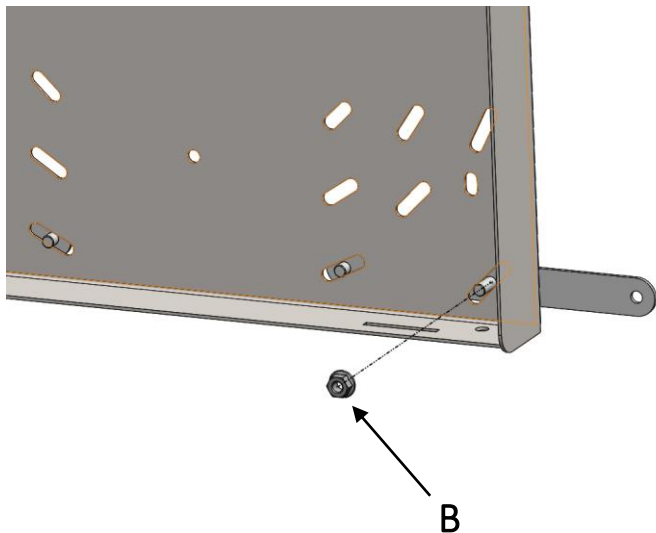

## Installation guide

Support plafond  
(Ceiling mount)  
Avec adaptateur  
VESA 600x400 – 400x600

Fait le :  
24/10/2018

Ind.A

Référence ERARD PRO :

**012425**

Placer les extensions sur les perçages d'entraxes 400. La tige filetée étant placée dans les oblongs aux extrémités.

Fixer les 4 adaptateurs avec les 4 écrous M8 fournis.

Vue arrière

Vue avant