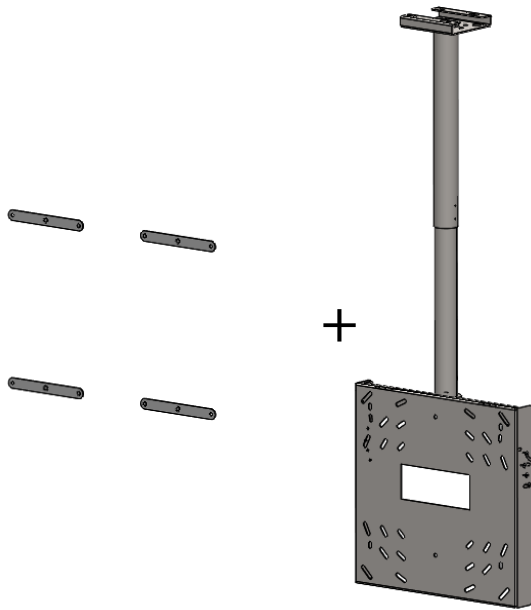

## Installation guide

**Support plafond**  
**(Ceiling mount)**  
**Avec adaptateur**  
**VESA 600x400 – 400x600**

Fait le :  
24/10/2018

Ind.A

Référence ERARDPRO :

**012425**

+

Création VESA  
600x400