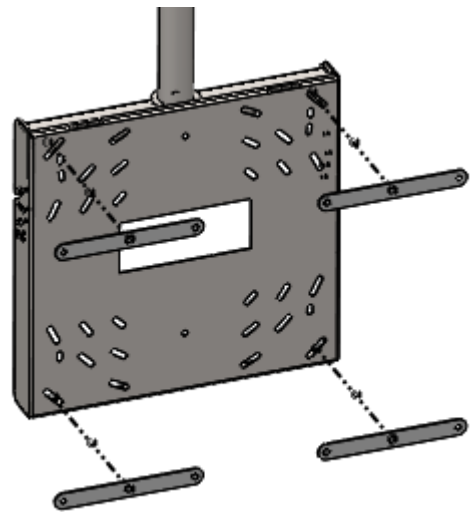

## Installation guide

Support plafond  
(Ceiling mount)  
Avec adaptateur  
VESA 600x400 – 400x600

Fait le :  
24/10/2018

Ind.A

Référence ERARD PRO :

**012425**

Placer les extensions sur les perçages d'entraxes 400. La tige filetée étant placée dans les oblongs aux extrémités.

Fixer les 4 adaptateurs avec les 4 écrous M8 fournis.

Vue arrière

Vue avant