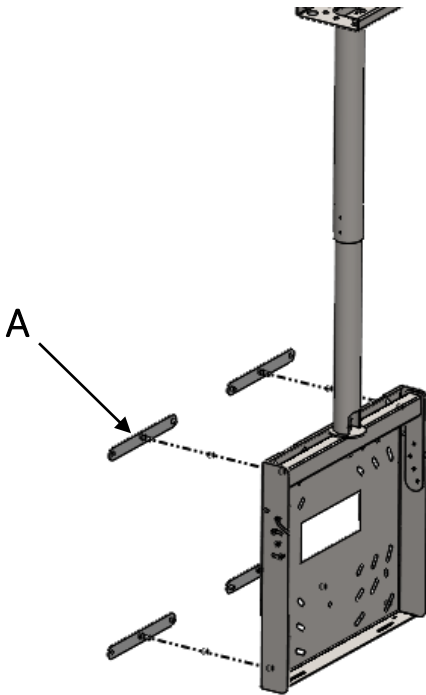

## Installation guide

Support plafond  
(Ceiling mount)  
Avec adaptateur  
VESA 600x400 – 400x600

Fait le :  
24/10/2018

Ind.A

Référence ERARD PRO :

**012425**

Placer les extensions sur les perçages d'entraxes 400. La tige filetée étant placée dans les oblongs aux extrémités.

Fixer les 4 adaptateurs avec les 4 écrous M8 fournis.

Vue arrière

Vue avant