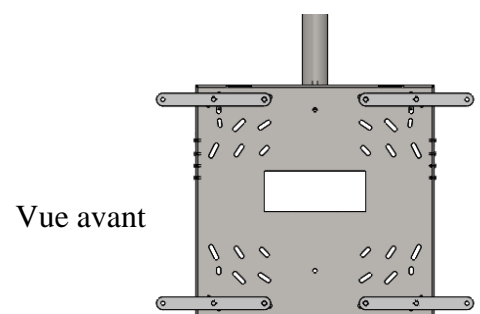

## Installation guide

Support plafond  
(Ceiling mount)  
Avec adaptateur  
VESA 600x400 – 400x600

Fait le :  
24/10/2018

Ind.A

Référence ERARD PRO :

**012425**

Placer les extensions sur les perçages d'entraxes 400. La tige filetée étant placée dans les oblongs aux extrémités.

Fixer les 4 adaptateurs avec les 4 écrous M8 fournis.

Vue arrière

Vue avant