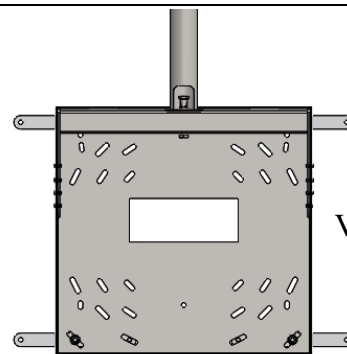

## Installation guide

Support plafond  
(Ceiling mount)  
Avec adaptateur  
VESA 600x400 – 400x600

Fait le :  
24/10/2018

Ind.A

Référence ERARD PRO :

**012425**

Placer les extensions sur les perçages d'entraxes 400. La tige filetée étant placée dans les oblongs aux extrémités.

Fixer les 4 adaptateurs avec les 4 écrous M8 fournis.

Vue arrière

Vue avant