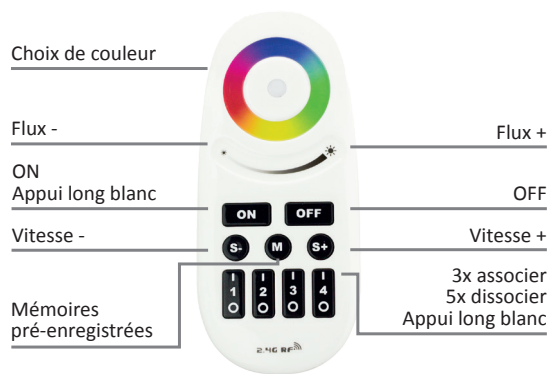

SYSTÈME WIFI CONTRÔLEUR RGBW

Schéma d'installation

Accessoires (facultatif)

Référence	Code	Courant de sortie max	Puissance totale maximale	Dimensions en mm h x l x L	Colisage
Contrôleur (seul) RGBW + flux	5700046	10 A	12 V : 120 W 24 V : 240 W	22 x 45 x 85	
Télécommande 4 zones 2.4G - RGBW + flux	5700032				
Commande murale RGB + CW-WW	5700028				
Télécommande 8 zones 2.4 G - RGB + CW - WW	5700034				1
Boîtier wifi 2 + câble USB	5700044				
Prise secteur / USB	5800010				
Support mural pour télécommande	5700035				

9 programmes de défilements de couleurs pré-enregistrés
Garde en mémoire le dernier programme utilisé
Fonctionnement sans fil 2.4 GHz, ON/OFF, dim/luminosité, changement de couleur par télécommande, ou sur smartphone et tablette en téléchargeant l'application gratuite LCI Control 2.0
Fonctionne avec 2 piles AAA, non incluses
Distance de contrôle : 30 m

Associer : Mettre hors tension, puis sous tension. Appuyer 1 fois dans les 3 secondes sur le bouton I de n'importe laquelle des 4 zones ON de la télécommande. Lorsque l'opération est réussie le luminaire clignote doucement 3 fois, sinon réessayer.
Dissocier : Mettre hors tension, puis sous tension. Appuyer 5 fois rapidement, dans les 3 secondes, sur le bouton I la zone ON concernée. Lorsque l'opération est réussie, le luminaire clignote rapidement 6 fois, sinon réessayer.

9 prerecorded color chases programs
Remembers the last used program
2.4 GHz wireless operation, ON/OFF, dim/brighten, color change with remote control, or on smartphone and tablet by downloading the free application LCI Control 2.0
Works with 2 AAA batteries, not included
Control distance : 30 m