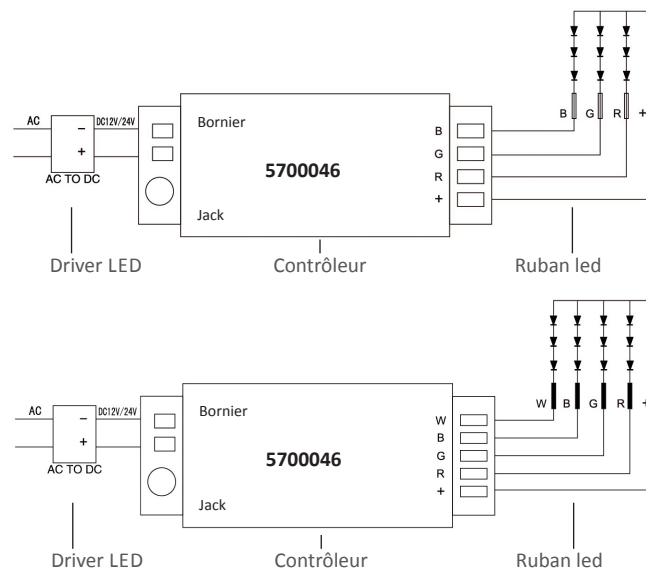

SYSTÈME WIFI CONTRÔLEUR RGBW

Schéma d'installation

Accessoires (facultatif)

Référence	Code	Courant de sortie max	Puissance totale maximale	Dimensions en mm h x l x L	Colisage
Contrôleur (seul) RGBW + flux	5700046	10 A	12 V : 120 W 24 V : 240 W	22 x 45 x 85	
Télécommande 4 zones 2.4G - RGBW + flux	5700032				
Commande murale RGB + CW-WW	5700028				
Télécommande 8 zones 2.4 G - RGB + CW - WW	5700034				1
Boîtier wifi 2 + câble USB	5700044				
Prise secteur / USB	5800010				
Support mural pour télécommande	5700035				

9 programmes de défilements de couleurs pré-enregistrés
Garde en mémoire le dernier programme utilisé
Fonctionnement sans fil 2.4 GHz, ON/OFF, dim/luminosité, changement de couleur par télécommande, ou sur smartphone et tablette en téléchargeant l'application gratuite LCI Control 2.0
Fonctionne avec 2 piles AAA, non incluses
Distance de contrôle : 30 m

Associer : Mettre hors tension, puis sous tension. Appuyer 1 fois dans les 3 secondes sur le bouton I de n'importe laquelle des 4 zones ON de la télécommande. Lorsque l'opération est réussie le luminaire clignote doucement 3 fois, sinon réessayer.
Dissocier : Mettre hors tension, puis sous tension. Appuyer 5 fois rapidement, dans les 3 secondes, sur le bouton I la zone ON concernée. Lorsque l'opération est réussie, le luminaire clignote rapidement 6 fois, sinon réessayer.