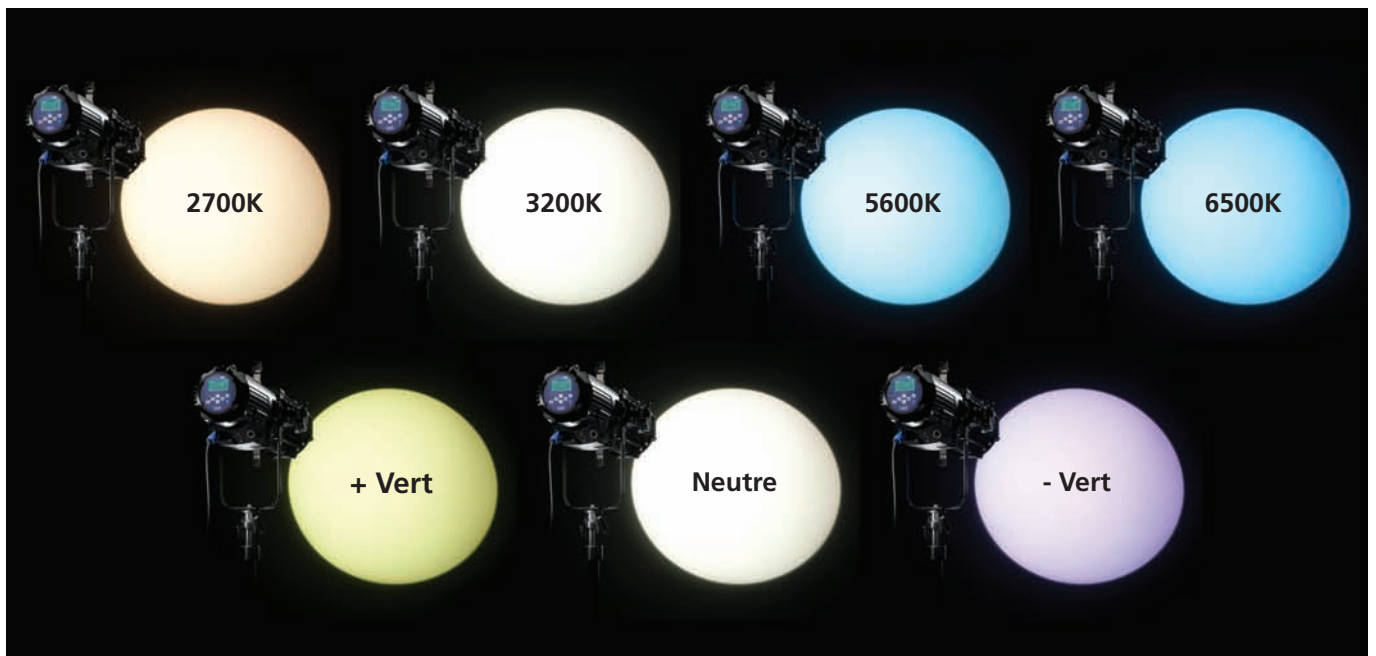

Source Four LED Studio HD

LES PLUSIEURS COULEURS DE BLANC

La caméra vous aime quand un Studio HD vous éclaire.

La couverture spectrale de lumière blanche la plus complète, la plus finement ajustable pour le meilleur rendu à l'écran, pour le rendu des couleurs de la plus haute qualité pour la vidéo, la télévision et la production cinématographique. Le Studio HD combine un impressionnant rendement lumineux avec la lumière blanche la plus polyvalente et variable, assurant les couleurs les plus justes à la caméra. La recette unique de mélange de couleur de LED du studio HD séduit les professionnels les plus exigeants.

Caractéristiques du Source Four LED Studio HD:

- Utilise le x7 Color System d'ETC pour réaliser la meilleure lumière blanche sur le marché
- Faisceau net et bien réparti
- Réglages et mémoires recopiables sur d'autres projecteurs
- De 920 à 1500Hz et un mode flicker-free pour caméras haute définition
- Disponible avec zooms ou optiques fixes
- Avec diffuseur Soft-focus sur porte gobo (diffuseur Soft-focus permanent sur demande)
- Conçu pour se mélanger admirablement avec des sources incandescentes et à décharge
- Compatible avec tous les accessoires de Source Four
- Peut contrôler d'autres Source Four LED et projecteurs Desire
- Fonctionnement studio en stand-alone (contrôle embarqué, sans pupitre)