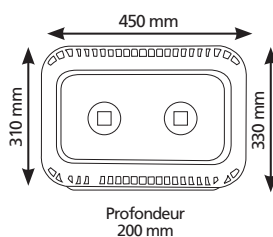

Son châssis en aluminium et sa conception particulièrement soignée lui garantissent une résistance extrême, quelque soit les conditions d'utilisation. Idéal pour répondre à une utilisation très intensive en extérieur (jardin, bâtiments, parking) ou en intérieur (hangars, dépôt). Malgré sa puissance, ce projecteur demeure étonnamment économique puisqu'il ne consomme que 140W.

Son installation est rapide. Il est livré avec un câble d'alimentation de 1 mètre et se connecte directement sur le 230V. Son support orientable permet un réglage précis du flux lumineux (90°). Peut être monté sur un mat (prévoir le support optionnel DEC/SUP-M1).

Caractéristiques

- Consommation : 140W
- Puissance : 14000 lumens ■
- Puissance : 12600 lumens ■
- Dimensions (h x l x p) : 310x450x200 mm
- Garantie : 3 ans
- Gencode : 8425285215147 ■
- Gencode : 8425237084845 ■
- Code douanier : 9405401000
- Poids : 9.6Kg

Usages

- Parking
- Hangard, entrepôt
- Extérieurs d'entreprise

+ Produit

- LED COB ultra puissante
- Qualité de fabrication
- Support orientable
- Câble alimentation 1 m + prise 230V
- Transformateur MEAN WELL

Installation

- Fixez le projecteur au niveau du support orientable (cheville+vis)
- Raccordez-le au réseau électrique 230V
- En cas d'installation sur un mat, utilisez le support spécial DEC/SUP-M1

LED COB