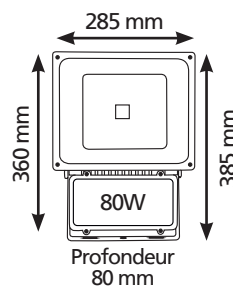

Son système d'éclairage par Led Cob dernière génération permet un rendu lumineux de haute qualité tout en offrant une consommation maîtrisée (80W).

Son installation est rapide. Il est livré avec un câble d'alimentation de 1 mètre et se connecte directement sur le 230V. Son support orientable permet un réglage précis du flux lumineux (90°). Peut être monté sur un mat (prévoir le support optionnel DEC/SUP-M1).

Caractéristiques

- Consommation : 80W
- Puissance : 6400 lumens ■
- Puissance : 6000 lumens ■
- Dimensions (h x l x p) : 360x285x80 mm
- Garantie : 2 ans
- Gencode : 8425285413710 ■
- Gencode : 8425237845408 ■
- Code douanier : 9405401000
- Poids : 7.5Kg

Usages

- Jardin
- Abords de maison

+ Produit

- LED COB EPISTAR ultra puissante
- Support orientable
- Câble alimentation 1 m + prise
- Transformateur SOSEN

Installation

- Fixez le projecteur au niveau du support orientable (cheville+vis)
- Raccordez-le au réseau électrique 230V
- En cas d'installation sur un mat, utilisez le support spécial DEC/SUP-M1

LED COB

SOSEN