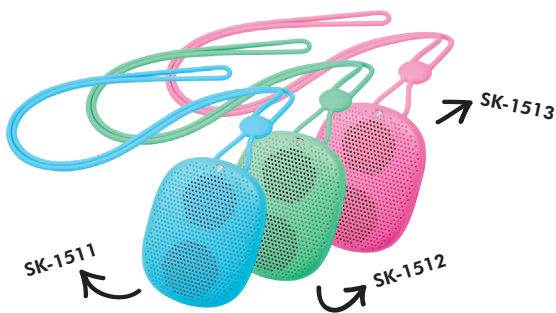

HP-1640/HP-1641/HP-1642 | CASQUE

- Pile rechargeable li-ion pour 10 heures d'écoute
- Micro incorporé
- Serre-tête réglable
- Temps de veille: 250 heures

HP-1645/HP-1646/HP-1647 | CASQUE

- Pile rechargeable li-ion pour 10 heures d'écoute
- Pliable
- Micro incorporé
- Possibilité de connexion direct par câble

SK-1511/SK-1512/SK-1513 | BEAT

- Pile rechargeable li-ion pour 4 heures d'écoute
- Batterie 300 mAh
- Micro incorporé
- Puissance: 3 Watts

SK-1528 | ENCEINTE

- Pile rechargeable li-ion pour 4 heures d'écoute
- Micro incorporé
- Haut-parleur conception 3D
- Puissance: 2 x 3 Watts

SK-1520/SK-1523/SK-1524/SK-1525/SK-1526 | ENCEINTE

- Pile rechargeable li-ion pour 4 heures d'écoute
- Aux-in
- Dimensions: Ø 7,8 x 6,8 cm
- Puissance: 3 Watts

HOME USE

SK-1532 | ENCEINTE

- Aux-in
- Micro incorporé
- Dimensions: 38,0 x 16,0 x 15,0 cm
- Puissance: 2 x 10 Watts

SK-1537/SK-1539 | LED OUTDOOR SPEAKER

- Batterie 4400mAh pour un temps de travail de 10 à 15 heures
- 8 RGB LED de couleurs différentes, 4 programmes d'ambiance lumineuses
- Standard IP : IP54
- Puissance: 6 Watts / 10 Watts