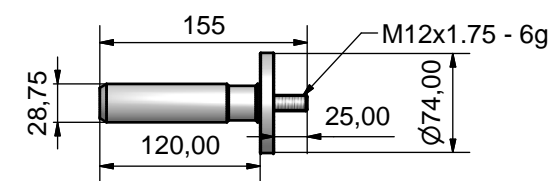

PIED TRIPOD NOIR POUR POURSUITE
longueur 1030mm

EMBOUT 28MM POUR PIED POURSUITE
longueur 155mm

RVE ZILES CARREAUX 77440 LIZY / OURCQ FRANCE	R				
	A				
	J				
POURSUITE LED RVE					
Matière:				Echelle:	Nature du plan:
Traitement final:				Format:	PLAN: 3418
Tolérances générales ISO2768-mk				CODE PRODUIT	Folio
Conçu par wbourand	Date 16/03/2015	Vérifié par:			