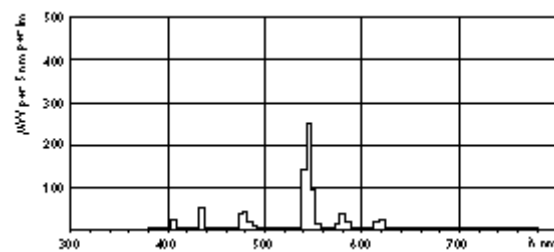

Appareillage :

- Alimentation ballast / starter ou ballast électronique HF

Données produit

Code commercial	643001 40
Code produit EOC	871150064300140
Nom produit	TL- D 36W Green SLV
Désignation	TL- D 36W Green SLV/25
Type emballage	1 Lamp in Open end Sleeve
Pièces par pack	1
Config. Emballage	25
Packs par carton	25
Code barre produit	8711500643001
EAN 2	
Code barre carton regroup.	8711500643018
Code usine	9280 485 01706 9280 485 01705
Code ILCOS	
Poids net unitaire	138.400 GR
Remplaçant	
Culot	G13
Forme de la lampe	T26
Principales applications	-
Durée vie 50% mortalité EM	15000 hr
Puissance lampe	36W
Puissance de la lampe	36 W

Données produit	
Tension de la lampe	103 V
Intensité	0.44 A
Label de rendu énergétique	A
Mercury (Hg) Content	13.0 mg
Code couleur	17
Désignation teinte	Vert
Flux lumineux lampe EM	4300 Lm
Efficacité lumineuse lampe EM	87.5 Lm/W

TL-D Green G13

Culot G13

TL-D/17

TL-D/17

TL-D

	A	A	B	B	B	B	C	C	D	D
No m pr od uit	Ma x	Ma x	Mi n	Mi n	Ma x	Ma x	Ma x	Ma x	Ma x	Ma x
TL -D 36										
W	11	11	12	12	12	12	12	12		
Gr	99	99	04	04	06	06	13	13	28	28
ee	.4	.4	.1	.1	.5	.5	.6	.6		
n										
SL										
V										