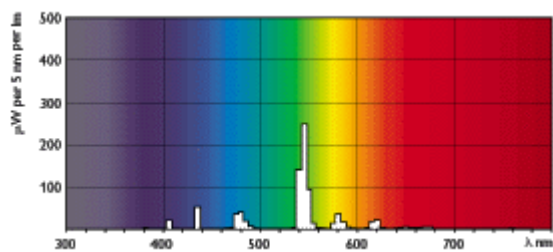

TL- D 36W Green SLV

Description famille produit
Tube fluorescent de couleur de diamètre 26
mm

Applications :

- Pour donner des effets de couleur dans les éclairages de scènes, de vitrines, les éclairages de fêtes, les bars, dancings, etc.
- Existe en 4 couleurs: jaune, rouge, bleu, vert

Appareillage :

- Alimentation ballast / starter ou ballast électronique HF

Données produit

Code commercial	643001 40
Code produit EOC	871150064300140
Nom produit	TL- D 36W Green SLV
Désignation	TL- D 36W Green SLV/25
Type emballage	1 Lamp in Open end Sleeve
Pièces par pack	1
Config. Emballage	25
Packs par carton	25
Code barre produit	8711500643001
EAN 2	
Code barre carton regroup.	8711500643018
Code usine	9280 485 01706 9280 485 01705
Code ILCOS	
Poids net unitaire	138.400 GR
Remplaçant	
Culot	G13
Forme de la lampe	T26
Principales applications	-
Durée vie 50% mortalité EM	15000 hr
Puissance lampe	36W
Puissance de la lampe	36 W

Données produit	
Tension de la lampe	103 V
Intensité	0.44 A
Label de rendu énergétique	A
Mercury (Hg) Content	13.0 mg
Code couleur	17
Désignation teinte	Vert
Flux lumineux lampe EM	4300 Lm
Efficacité lumineuse lampe EM	87.5 Lm/W

TL-D Green G13

Culot G13

TL-D/17

TL-D/17

TL-D

	A	A	B	B	B	B	C	C	D	D
No m pr od uit	Ma x	Ma x	Mi n	Mi n	Ma x	Ma x	Ma x	Ma x	Ma x	Ma x
TL -D 36										
W	11	11	12	12	12	12	12	12		
Gr	99	99	04	04	06	06	13	13	28	28
ee	.4	.4	.1	.1	.5	.5	.6	.6		
n										
SL										
V										