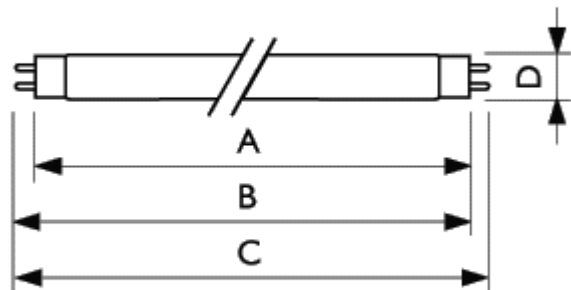

Appareillage :

- Alimentation ballast / starter ou ballast électronique HF

Données produit

Code commercial	643001 40
Code produit EOC	871150064300140
Nom produit	TL- D 36W Green SLV
Désignation	TL- D 36W Green SLV/25
Type emballage	1 Lamp in Open end Sleeve
Pièces par pack	1
Config. Emballage	25
Packs par carton	25
Code barre produit	8711500643001
EAN 2	
Code barre carton regroup.	8711500643018
Code usine	9280 485 01706 9280 485 01705
Code ILCOS	
Poids net unitaire	138.400 GR
Remplaçant	
Culot	G13
Forme de la lampe	T26
Principales applications	-
Durée vie 50% mortalité EM	15000 hr
Puissance lampe	36W
Puissance de la lampe	36 W

TL-D Green G13

Culot G13

TL-D/17

TL-D/17

TL-D

	A	A	B	B	B	B	C	C	D	D
No m pr od uit	Ma x	Ma x	Mi n	Mi n	Ma x	Ma x	Ma x	Ma x	Ma x	Ma x
TL -D 36										
W	11	11	12	12	12	12	12	12		
Gr	99	99	04	04	06	06	13	13	28	28
ee	.4	.4	.1	.1	.5	.5	.6	.6		
n										
SL										
V										