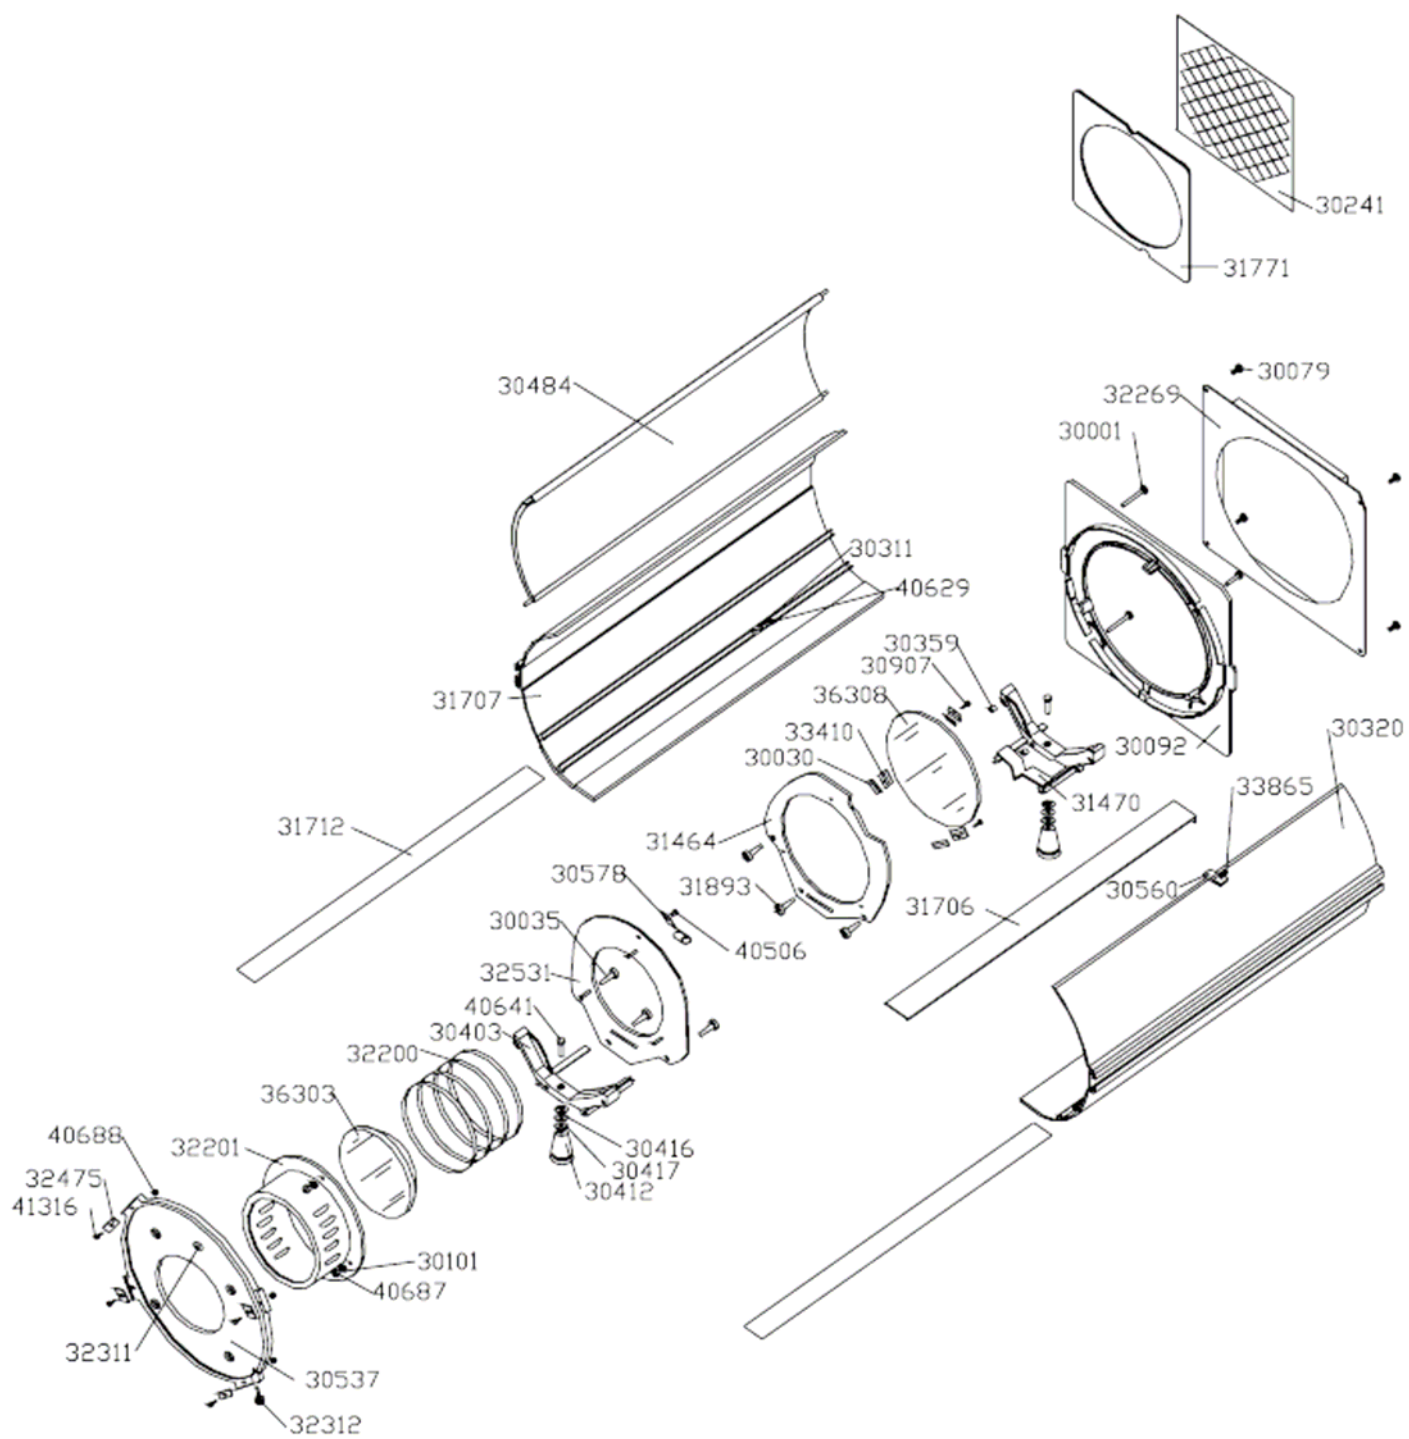

# DN 205

## Pièces détachées DN 205

Code	Description	Référence
32269	New cassette grenouillère2k	
30092	Cassette fonderie 2kW	
30079	Vis TCC m4x10 noire	
1001.31.911	Kit remplacement Ancienne cassette DN 205	K/CAS/DN/2
30484	Porte avant assemblée	
33865	Vis fixation Grenouillère	
30560	Grenouillère de porte	
33410	Attache lentille	
34606	Joint de lentille	
30412	Bouton de focalisation lentille	
36308	Lentille PC sortie Ø203 rc:245	PC203/RC245
36303	Lentille ent: 114,3rc163 tr	PC114/RC163