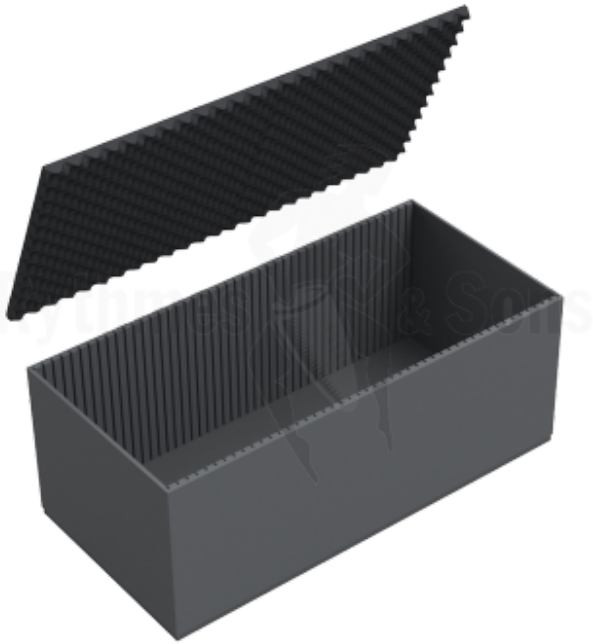

Capitonnage mousse rainurée pour malle 1200x600xH600

DESCRIPTIF COMPLET

CAPITONNAGE MOUSSE RAINURÉE POUR MALLES CLASSIQUE 1200X600XH600

- Mousse rainurée haute densité épaisseur 20 mm, sur les grands côtés permettant l'insertion des cloisons mobiles tous les 25 mm.
- Capitonnage mousse au fond et sur les petits côtés
- Mousse alvéolée dans le couvercle

Les cloisons mobiles capitonnées sont vendues séparément.

Référence produit	FNA 120606MOR
Poids brut (kg)	2.00
Pour malles dim.	1200x600xH600
Capitonnage	Oui
Cloisonnage	Sans cloisons
Bac	Non