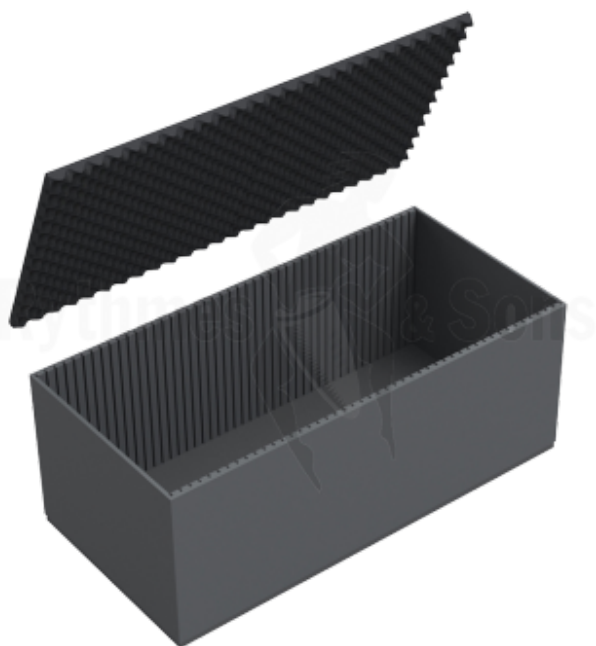

## Capitonnage mousse rainurée pour malle 1200x500xH500

#### CAPITONNAGE MOUSSE RAINURÉE POUR MALLES CLASSIQUE 1200X500XH500

- Mousse rainurée haute densité épaisseur 20 mm, sur les grands côtés permettant l'insertion des cloisons mobiles tous les 25 mm.
- Capitonnage mousse au fond et sur les petits côtés
- Mousse alvéolée dans le couvercle

**Les cloisons mobiles capitonnées sont vendues séparément.**

Référence produit	FNA 120505MOR
Poids brut (kg)	1.50
Pour malles dim.	1200x500xH500
Capitonnage	Oui
Cloisonnage	Sans cloisons
Bac	Non