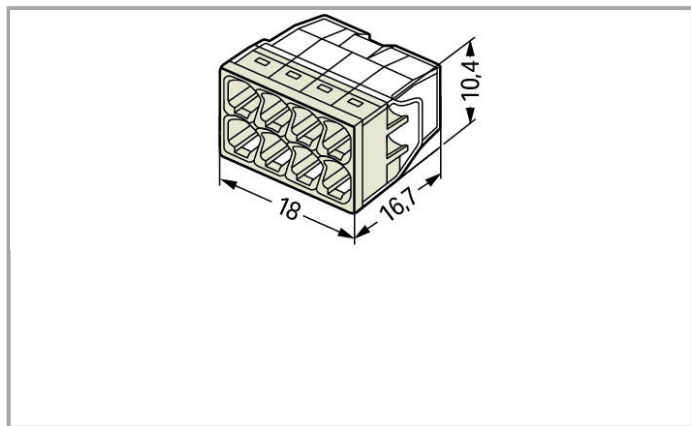

## Fiche technique | Numéro d'article: 2273-208

Bornes pour boîtes de dérivation COMPACT; Borne pour 8 conducteurs;  
Couleur du boîtier transparent; couvercle gris clair

[www.wago.com/2273-208](http://www.wago.com/2273-208)

### Données géométriques

Largeur	18 mm / 0.709 inch
Hauteur	10,4 mm / 0.409 inch
Profondeur	16,7 mm / 0.657 inch