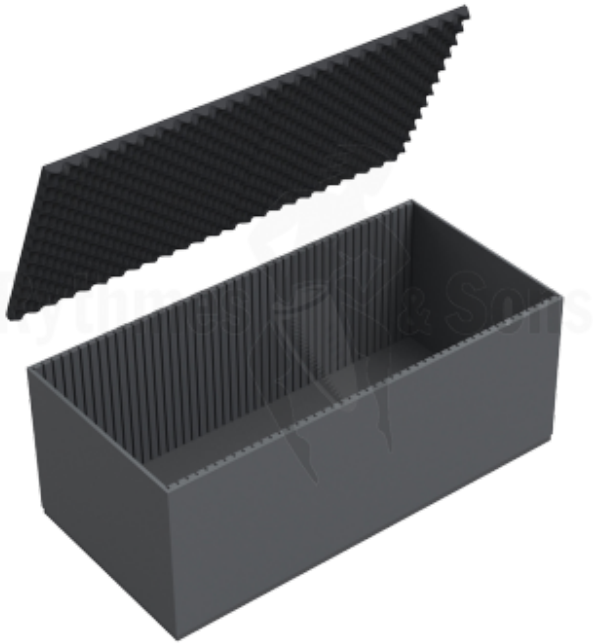

Capitonnage mousse rainurée pour malle 800x600xH600

DESCRIPTIF COMPLET

CAPITONNAGE MOUSSE RAINURÉE POUR MALLES CLASSIQUE 800X600XH600

- Mousse rainurée haute densité épaisseur 20 mm, sur les grands côtés permettant l'insertion des cloisons mobiles tous les 25 mm.
- Capitonnage mousse au fond et sur les petits côtés
- Mousse alvéolée dans le couvercle

Les cloisons mobiles capitonnées sont vendues séparément.

Référence produit	FNA 080606MOR
Poids brut (kg)	1.50
Pour malles dim.	800x600xH600
Capitonnage	Oui
Cloisonnage	Sans cloisons
Bac	Non